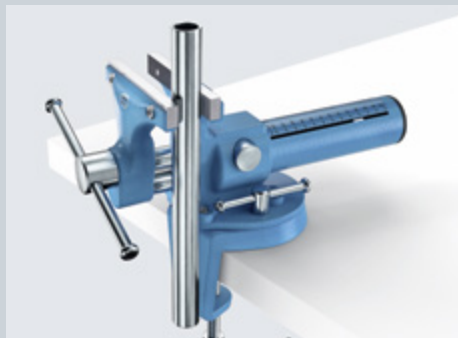

O HEUER Compact deve o seu nome à sua forma de construção excepcionalmente eficiente. A sua funcionalidade foi muito apreciada. E com a elevada qualidade habitual da Brockhaus HEUER.

HEUER Quicklaunch

A principal característica é o novo e revolucionário sistema de ajuste rápido HEUER Quicklaunch. Graças a este sistema, o HEUER Compact pode ser ajustado num instante com o toque de um botão quando existem grandes diferenças nas larguras de vão – de 0 a 125 mm em 3 segundos. Sem ser preciso acionar a alavanca. A escala que indica a medida de abertura facilita o ajuste prévio. Em tudo isto o paralelismo dos mordentes não é influenciado pela folga do fuso, a qual é necessária para um ajuste rápido com um funcionamento perfeito.

Os mordentes intercambiáveis e reversíveis, com uma superfície lisa e uma superfície ranhurada, contribuem para uma maior flexibilidade. O HEUER Compact 2.0 tem mordentes de aperto de tubos com nervuras integradas nos mordentes dianteiro e traseiro. Também pode ser útilmente complementado, por exemplo com a pinça de mesa HEUER 100 ou a pinça rotativa HEUER 100 e a vasta gama de mordentes magnéticos de proteção para aplicações específicas.

O Compacto HEUER 2.0 - o nosso todo-o-terreno em formato móvel.

Largura de mordente/mm	120	125	65	15-50	10	4,8	118 001
Largura de fixação/mm							
Profundidade de fixação/mm							
min.+máx. Ø/mm de mordentes de fixação de tubos							
máx. intervalo de fixação							
aprox. peso/kg							
N.º de Art.º Compact							

Largura de mordente/mm	120,5
N.º de Art.º dos mordentes de substituição	116 120