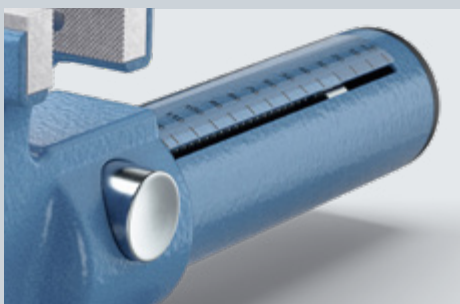

O HEUER Compact deve o seu nome à sua forma de construção excepcionalmente eficiente. A sua funcionalidade foi muito apreciada. E com a elevada qualidade habitual da Brockhaus HEUER.

HEUER Quicklaunch

A principal característica é o novo e revolucionário sistema de ajuste rápido HEUER Quicklaunch. Graças a este sistema, o HEUER Compact pode ser ajustado num instante com o toque de um botão quando existem grandes diferenças nas larguras de vão – de 0 a 125 mm em 3 segundos. Sem ser preciso acionar a alavanca. A escala que indica a medida de abertura facilita o ajuste prévio. Em tudo isto o paralelismo dos mordentes não é influenciado pela folga do fuso, a qual é necessária para um ajuste rápido com um funcionamento perfeito.

Os mordentes intercambiáveis e reversíveis, com uma superfície lisa e uma superfície ranhurada, contribuem para uma maior flexibilidade. O HEUER Compact 2.0 tem mordentes de aperto de tubos com nervuras integradas nos mordentes dianteiro e traseiro. Também pode ser útilmente complementado, por exemplo com a pinça de mesa HEUER 100 ou a pinça rotativa HEUER 100 e a vasta gama de mordentes magnéticos de proteção para aplicações específicas.

O Compacto HEUER 2.0 - o nosso todo-o-terreno em formato móvel.

Largura de mordente/mm	120	125	65	15-50	10	4,8	118 001
Largura de fixação/mm							
Profundidade de fixação/mm							
min.+máx. Ø/mm de mordentes de fixação de tubos							
máx. intervalo de fixação							
aprox. peso/kg							
N.º de Art.º Compact							

Largura de mordente/mm	120,5
N.º de Art.º dos mordentes de substituição	116 120