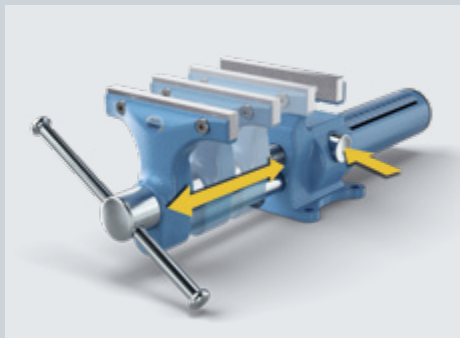

O HEUER Compact deve o seu nome à sua forma de construção excepcionalmente eficiente. A sua funcionalidade foi muito apreciada. E com a elevada qualidade habitual da Brockhaus HEUER.

HEUER Quicklaunch

A principal característica é o novo e revolucionário sistema de ajuste rápido HEUER Quicklaunch. Graças a este sistema, o HEUER Compact pode ser ajustado num instante com o toque de um botão quando existem grandes diferenças nas larguras de vão – de 0 a 125 mm em 3 segundos. Sem ser preciso acionar a alavanca. A escala que indica a medida de abertura facilita o ajuste prévio. Em tudo isto o paralelismo dos mordentes não é influenciado pela folga do fuso, a qual é necessária para um ajuste rápido com um funcionamento perfeito.

Os mordentes intercambiáveis e reversíveis, com uma superfície lisa e uma superfície ranhurada, contribuem para uma maior flexibilidade. O HEUER Compact 2.0 tem mordentes de aperto de tubos com nervuras integradas nos mordentes dianteiro e traseiro. Também pode ser útilmente complementado, por exemplo com a pinça de mesa HEUER 100 ou a pinça rotativa HEUER 100 e a vasta gama de mordentes magnéticos de proteção para aplicações específicas.

O Compacto HEUER 2.0 - o nosso todo-o-terreno em formato móvel.

Largura de mordente/mm	120	125	65	15-50	10	4,8	118 001
Largura de fixação/mm							
Profundidade de fixação/mm							
min.+máx. Ø/mm de mordentes de fixação de tubos							
máx. intervalo de fixação							
aprox. peso/kg							
N.º de Art.º Compact							

Largura de mordente/mm	120,5
N.º de Art.º dos mordentes de substituição	116 120