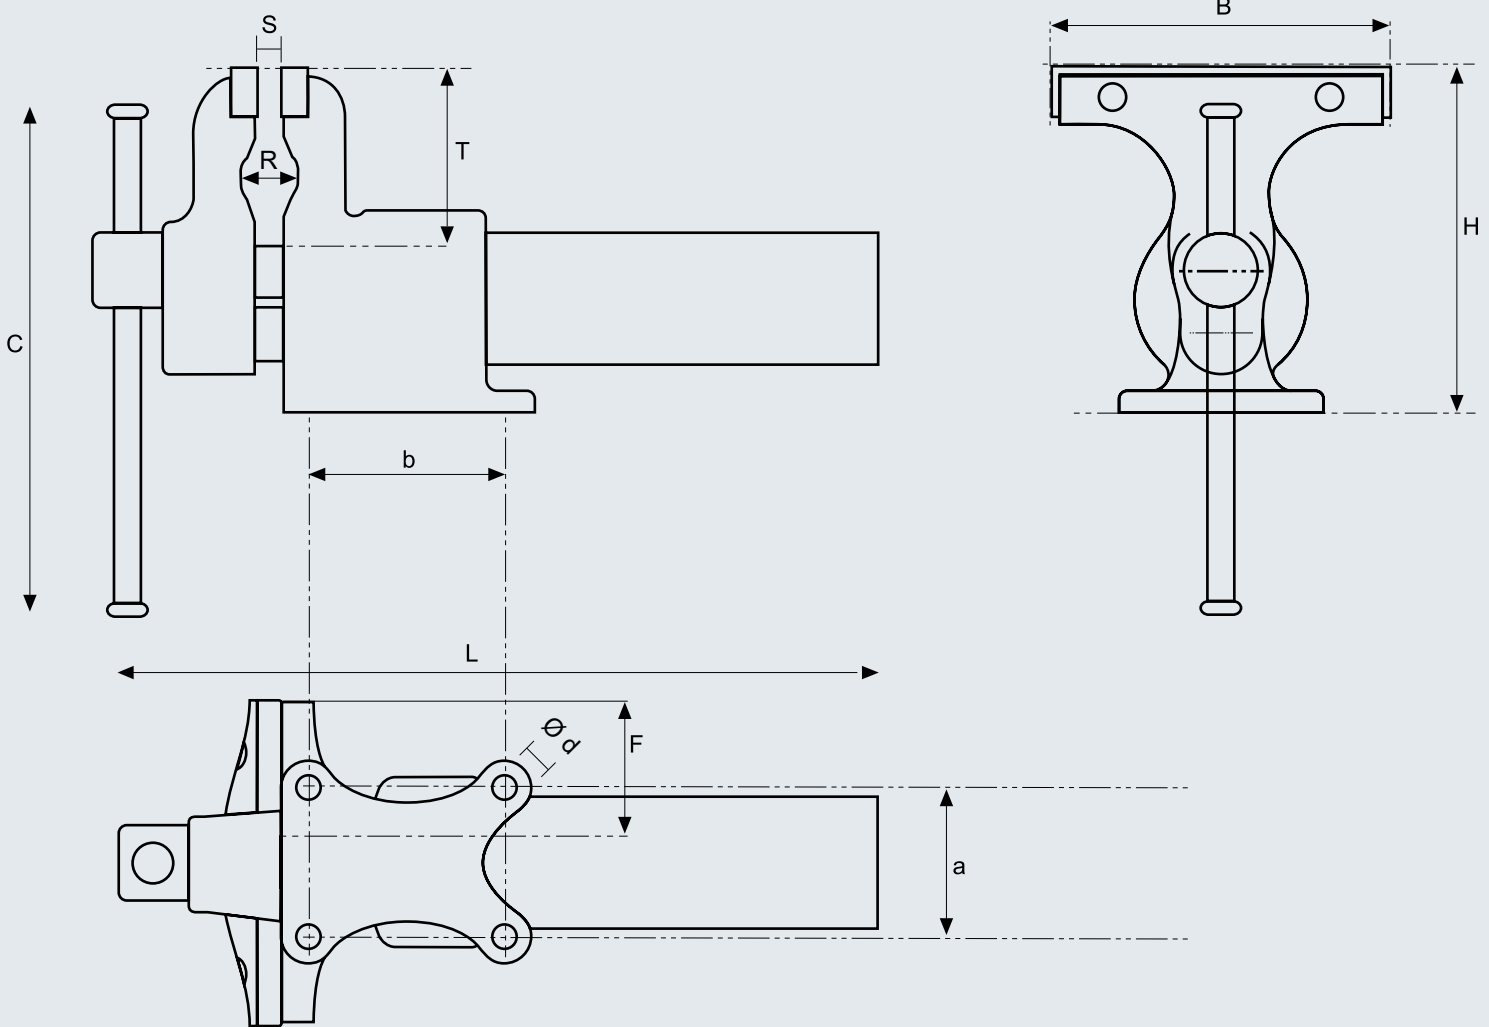

## Specificazioni:

B (mm)	S (mm)	T (mm)	R Ø (mm)	R Ø (")	Peso (kg)			
120	125	65	15 - 50	5/8" - 2"	4,8			
L (mm)	H (mm)	C (mm)	Ø d (mm)	a (mm)	b (mm)	F (mm)	Art.-Nr. Compact	Art.-Nr. ganasce intercambiabili
305	130	187	8,5	56	73	50	118 001	116 120