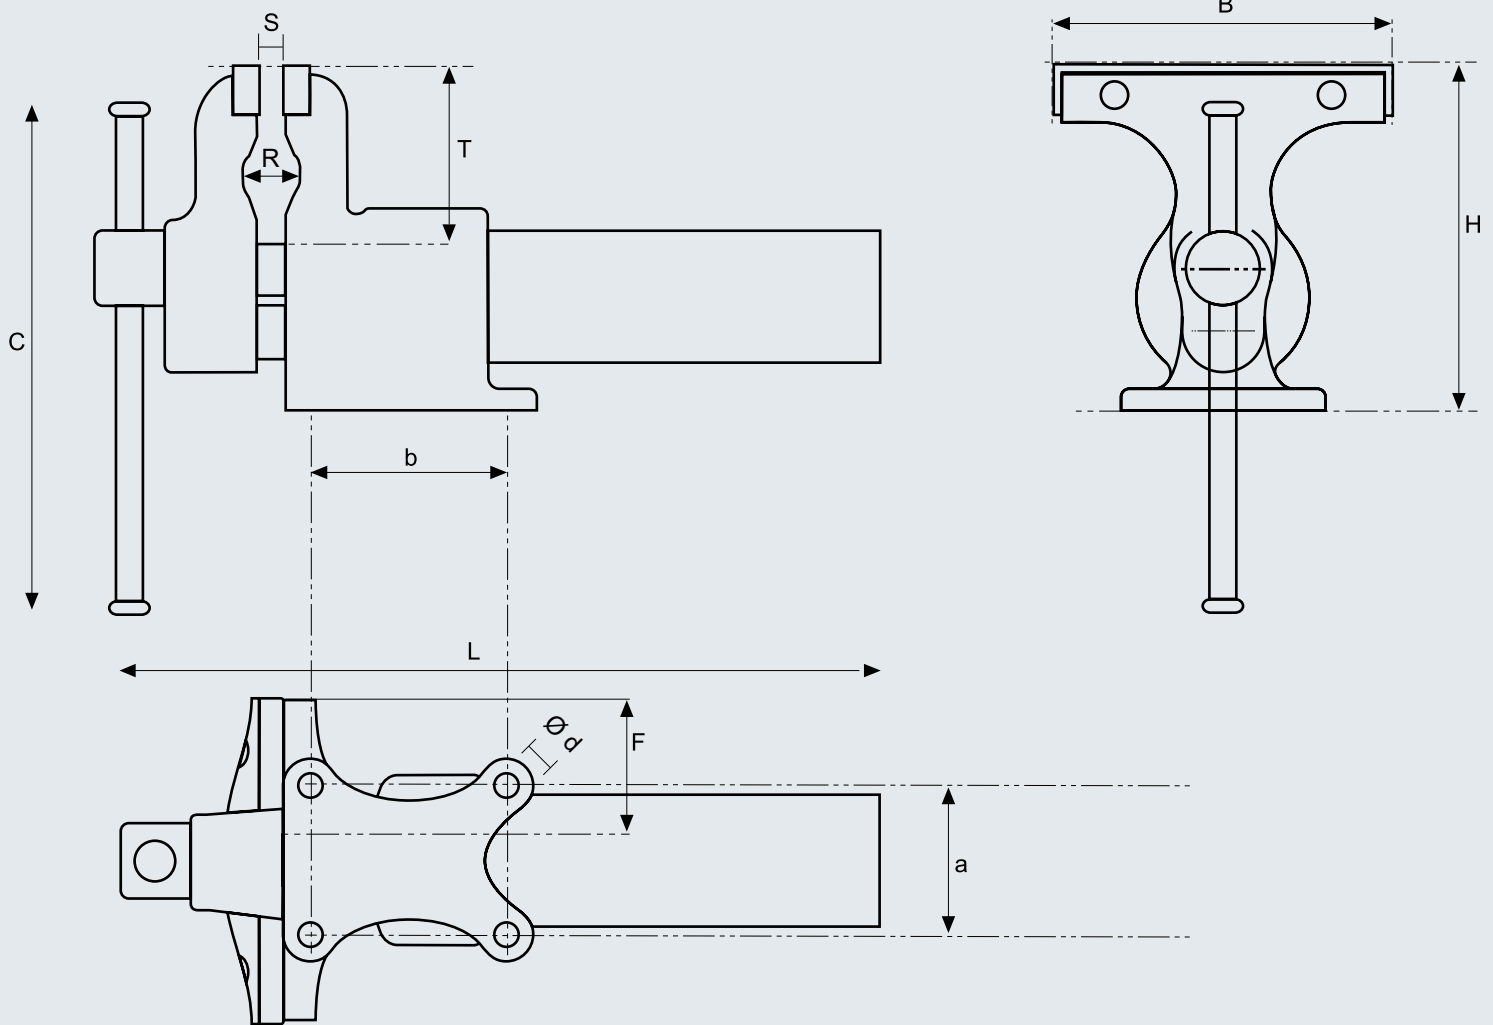

HEUER Compact

Especificações:

B (mm)	S (mm)	T (mm)	R Ø (mm)	R Ø (")	peso (kg)			
120	125	65	15 - 50	5/8" - 2"	4,8			
L (mm)	H (mm)	C (mm)	Ø d (mm)	a (mm)	b (mm)	F (mm)	N.º de Art.º Compact	N.º de Art.º dos mordentes de substituição
305	130	187	8,5	56	73	50	118 001	116 120